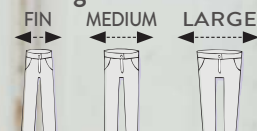

BIEN PENSÉ !
3 largeurs de hanches
+ taille ajustable : pile
à sa taille

D

F. **23€99**
Pantalon

prix club 19€99

3 largeurs de hanches

Tour de hanches en cm

Age	Stature en cm	FIN	MEDIUM	LARGE
2 ans	83/89	52	56	60
3 ans	90/97	54	58	62
4 ans	98/104	56	60	66
5 ans	105/110	58	62	68
6 ans	111/116	60	66	70
7 ans	117/122	62	68	73
8 ans	123/128	66	70	74