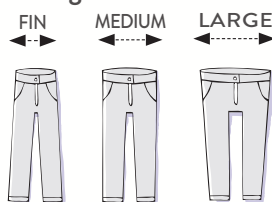

3 largeurs de hanches

A. Slim morphologiK. Velours stretch 98% coton, 2% élasthanne. 5 poches. Application macramé pur coton. Taille ajustable. Zippé et pressionné.

Tour de hanches FIN
Marine 584.6902
Bordeaux 584.6937
Tour de hanches MEDIUM
Marine 584.6945
Bordeaux 584.6970
Tour de hanches LARGE
Marine 584.6988
Bordeaux 584.7011
du 2 au 14 ans

Anthracite 584.6910
Rose 584.6929

Anthracite 584.6953
Rose 584.6961

B. Pull jacquard. 60% coton, 40% acrylique. Jacquard avec fil irisé.

Blanc cassé et rose 584.8352
du 2 au 14 ans 23,99€ | prix club **19,99€**

C. Manteau. Imitation peau lainée 100% polyester. Doublure maille peluche 100% polyester. Ouverture zippée.

Caramel 584.5400
du 2 au 14 ans 44,99€ | prix club **37,99€**

D. Blouse imprimée. Pur coton. Zippée faut dos. Poignets boutonnés.

Marine imprimé 583.6508
du 2 au 14 ans 21,99€ | prix club **17,99€**