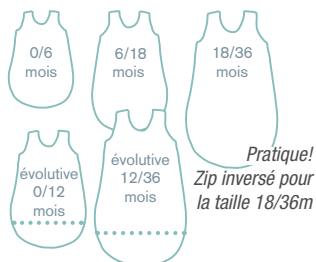

De la naissance à 3 ans

Plusieurs tailles pour suivre la croissance de bébé.

A à I. Gigoteuses. Ouatnage (120 g/m²) 100% polyester. Double jersey pur coton (sauf A : 100% polyester). A à E, H et I : TOG = 2 ; F et G : TOG = 3. (TOG : voir p. 340).

A. Gigoteuse aspect fourrure. 100% polyester. Zippée côté. Écru 585.0853
070 (0/6 m) 38,99€ | prix club 32,99€
085 (6/18 m) 44,99€ | prix club 37,99€
107 (18/36 m) 50,99€ | prix club 42,99€

B. Gigoteuse velours. 80% coton, 20% polyester. Rose 585.0489
070 (0/6 m) 35,99€ | prix club 29,99€
085 (6/18 m) 41,99€ | prix club 34,99€
107 (18/36 m) 47,99€ | prix club 39,99€

C. Gigoteuse popeline. 50% polyester, 50% coton. Zippée devant. Gris clair 585.0837
070 (0/6 m) 23,99€ | prix club 19,99€
085 (6/18 m) 29,99€ | prix club 24,99€
107 (18/36 m) 35,99€ | prix club 29,99€

D. Gigoteuse percale. Pur coton, détail aspect fourrure 100% polyester. Zippée côté. Écru 585.0624
070 (0/6 m) 35,99€ | prix club 29,99€
085 (6/18 m) 41,99€ | prix club 34,99€
107 (18/36 m) 47,99€ | prix club 39,99€

E. Gigoteuse velours. 80% coton, 20% polyester. Zippée côté. Écru / vert 585.0470
070 (0/6 m) 35,99€ | prix club 29,99€
085 (6/18 m) 41,99€ | prix club 34,99€
107 (18/36 m) 47,99€ | prix club 39,99€

F. Gigoteuse molleton. Pur coton. Zippée devant. Écru/taupe 585.0730
070 (0/6 m) 27,99€ | prix club 22,99€
085 (6/18 m) 32,99€ | prix club 27,99€
107 (18/36 m) 38,99€ | prix club 32,99€

G. Gigoteuse transformable à manches amovibles. Microfibre 100% polyester. Zippée devant et à la base pour former les jambes. Écru 585.0527 Taupe 585.0535 Violet 585.0543
070 (0/6 m) 27,99€ | prix club 22,99€
085 (6/18 m) 32,99€ | prix club 27,99€
107 (18/36 m) 38,99€ | prix club 32,99€

Bleu/triangles 585.0551 Rose/étoiles 585.0560
070 (0/6 m) 29,99€ | prix club 24,99€
085 (6/18 m) 35,99€ | prix club 29,99€
107 (18/36 m) 41,99€ | prix club 34,99€

H. Gigoteuse nid d'abeille. 80% coton 20% polyester. Zippée devant. Bleu/triangles 585.0578 Rose/étoiles 585.0586
070 (0/6 m) 27,99€ | prix club 22,99€
085 (6/18 m) 32,99€ | prix club 27,99€
107 (18/36 m) 38,99€ | prix club 32,99€

I. Gigoteuse molleton. Pur coton. Entièrement zippée sur la longueur. Gris chiné 585.0705
070 (0/6 m) 29,99€ | prix club 24,99€
085 (6/18 m) 35,99€ | prix club 29,99€
107 (18/36 m) 41,99€ | prix club 34,99€