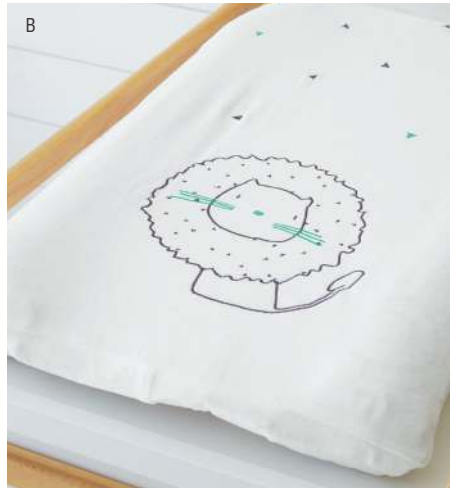

C. Pot évolutif **41€99**

B