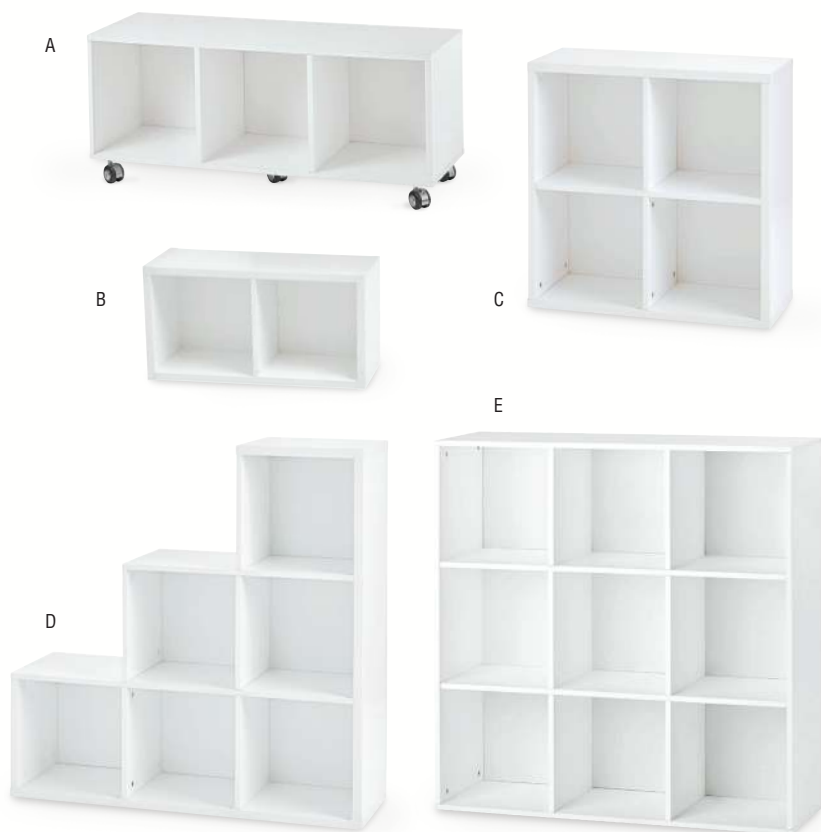

C'EST DANS LA BOITE !

Nos meubles à cases ont plus d'un tour dans leurs bacs !

1. choisissez votre format.

2. choisissez vos portes.

pour les meubles B à E