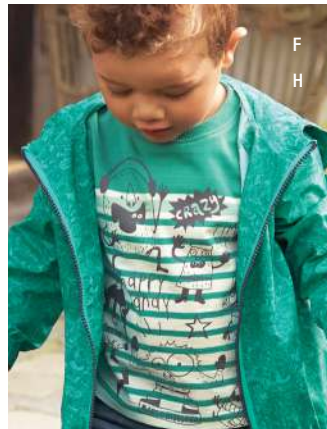

MARIN ET MALIN

Cap sur l'esprit marinière et les bonnes idées !

A

A. T-shirt. Jersey pur coton. Rayé fils teints.
Vert rayé 584.0432
du 2 au 8 ans 11,99€ | prix club 9,99€

B. Parka. 100% polyester. Doublure polaire
100% polyester. Capuche ajustable.
Gris foncé 585.3291 Marine rayé 585.3283
du 2 au 8 ans 38,99€ | prix club 32,99€

C. Pull. Jersey pur coton.
Vert clair 585.1264 Gris chiné 585.1256
du 2 au 8 ans 19,99€ | prix club 16,99€

D. Pull. Jersey pur coton.
Marine 585.1221 Ivoire chiné 585.1213
du 2 au 8 ans 23,99€ | prix club 19,99€

E. Pantalon battle. Sergé pur coton. Taille élastiquée ajustable de l'intérieur.
Anthracite 585.2490
du 2 au 8 ans 19,99€ | prix club 16,99€

F. T-shirt. Pur coton. Rayures fils teints.
Marine rayé 584.0467 Vert rayé 584.0459
du 2 au 8 ans 11,99€ | prix club 9,99€

G. Pantalon. Molleton 67% coton, 17% viscose, 16% polyester. Taille élastiquée ajustable.
Marine 585.2511
du 2 au 8 ans 23,99€ | prix club 19,99€

BIEN CHAUD !
Doublée polaire

B. Parka 38€99 | prix club 32€99

C. Pull 19€99 | prix club 16€99

F
H

D

MALIN !
Taille ajustable
élastiquée

F. T-shirt 11€99 | prix club 9€99

G

E. Battle 19€99 | prix club 16€99