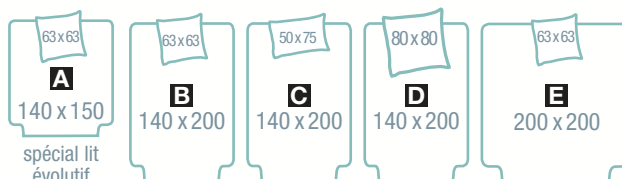

A
B
C

* J'aime Paris

Floréale

B
C

LES PARURES FANTAISIE

*Des motifs rigolos, des couleurs acidulées, des matières douces...
cap sur le pays des rêves !
5 tailles selon modèles*

Taie carrée ou rectangulaire

A à E.
à partir de **29€99**