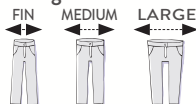

—exclusivité **vertbaudet**

*Le denim a tout bon : coupes tendances, finitions stylées et surtout...
3 largeurs de hanches pour s'adapter à toutes les morphologies.*

3 largeurs de hanches