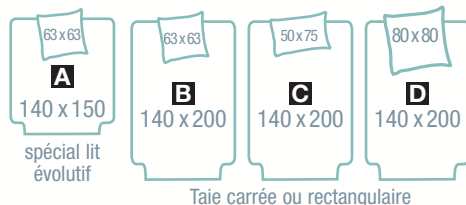

Petite rêveuse

A
B
C
D

RECTO-VERSO

LES PARURES RÉVERSIBLES

On aime ce côté recto-verso qui permet, en un tour de main, de changer de déco !
4 tailles au choix selon modèles

A. Parure à partir de **35€99**

prix club 29€99

Dinorama

Vue p. 376

A
B
C
D

RECTO-VERSO

DRAPS HOUSSES COORDONNÉS

B. Drap-housse à partir de **15€99**

prix club 12€99

E. DRAP-HOUSSE. Coins élastiqués.

1) Comme une étoile 586.0042

2) Lap'princesse 586.0093

3) Petite rêveuse 585.9630

089 (90x140 cm)

090 (90x190 cm)

092 (90x200 cm)

4) Pompiville 585.9494

5) Alpha'bêtes 585.9648

6) Dinorama 586.0050

15,99€ | prix club **12,99€**

17,99€ | prix club **14,99€**

17,99€ | prix club **14,99€**