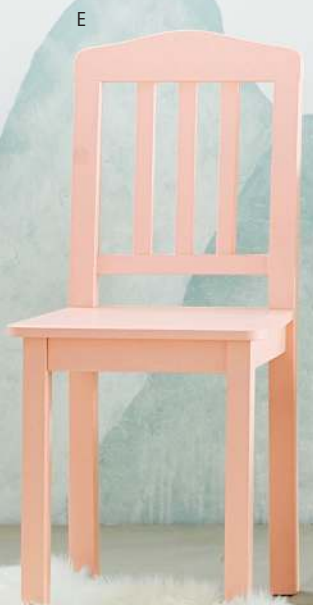

Autres coloris sur vertbaudet.fr

Chaise scandinave
spécial maternelle p. 318

Chaise Architekt junior Junior p. 368

Chaise Sirius p. 398

A. Suspension papier En papier. H 30 cm, D 30 cm. Pour ampoule max. E27-60W (non fournie). Câble et douille non fournis. A assembler soi-même.
Gris - ours 585.4816

17,99€ | **prix club 14,99€**

B. Suspension demi sphère En fils de polyester. Diam. 30cm. Pour ampoule max. E27-60W (non fournie). Câble et douille non fournis.
Rose 585.4832

41,99€ | **prix club 34,99€**

C. Suspension boules En bois. H 50 cm. Pour ampoule max. E27-60W (non fournie). Câble et douille fournis.
Bois / multico 585.4760

29,99€ | **prix club 24,99€**

D. Suspension En lin. H 20 cm, D 35 cm. Pour ampoule max. E27-60W (non fournie). Câble et douille non fournis. A assembler soi-même.

Blanc étoiles roses 585.4778

23,99€ | **prix club 19,99€**

E. Chaise Romance junior, assise H 45 cm. Panneaux de fibres de bois. Pieds carrés en pin massif. Finition peinture mate. H. totale : 88 cm. Assise 39 x 38 cm. A monter soi-même.
Blanc 586.1847

Rose 586.1855

58,99€* | **prix club 49,99€***

F. Chaise Color spécial maternelle, assise H 35 cm. En pin massif laqué NC. Haut. totale 68,5 cm. Assise : 30,5 x 29,5 cm. A monter soi-même.
Blanc 586.4498

47,99€* | **prix club 39,99€***

G. Chaise. En métal. H. assise : 31,5 cm, assise : 31 x 31 cm, H. totale : 60 cm. P. 43 cm, L. 40 cm.
Rose pastel 586.4625

Vert pastel 586.4633
58,99€* | **prix club 49,99€***

H. Chaise Urban En plastique. Découpe ronde sur dossier. H. assise 30 cm, H totale 58 cm.
Jaune 586.4714

47,99€* | **prix club 39,99€***

I. Fauteuil Pieds en chêne, assise en coton. H totale 52 cm, L 56 cm, P 57 cm.
Rose / bois 586.4773

Vert / bois 586.4781
119€* | **prix club 99€***

* Eco-participation incluse, montant sur vertbaudet.fr