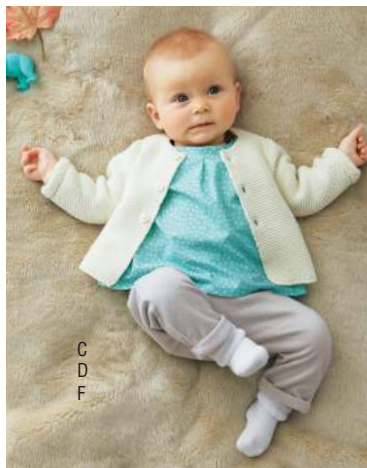

C
D
F

BLUE DRESSING

Couleurs tendres, douceur & confort : ici on cajole bébé !