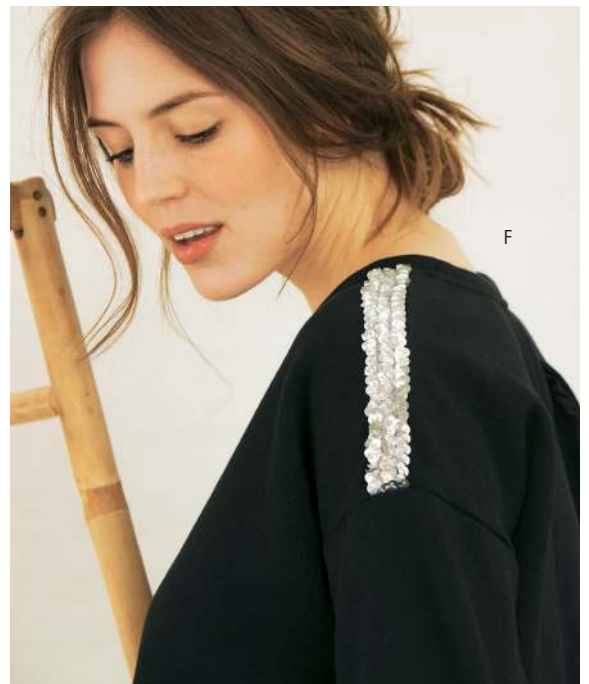

MAILLE PRÉFÉRENCE

Légère, stretch et tendance : la robe tricot a tout bon !

A.
Blouse **29€99**
prix club **24€99**
Existe en noir

B

C
Existe en noir

D

E. Existe en noir uni

F