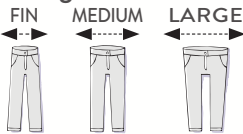

Tour de hanches en cm

Age	Stature en cm	Tour de hanches en cm		
		FIN	MEDIUM	LARGE
2 ans	83/89	52	56	60
3 ans	90/97	54	58	62
4 ans	98/104	56	60	66
5 ans	105/110	58	62	68
6 ans	111/116	60	66	70
7 ans	117/122	62	68	73
8 ans	123/128	66	70	76