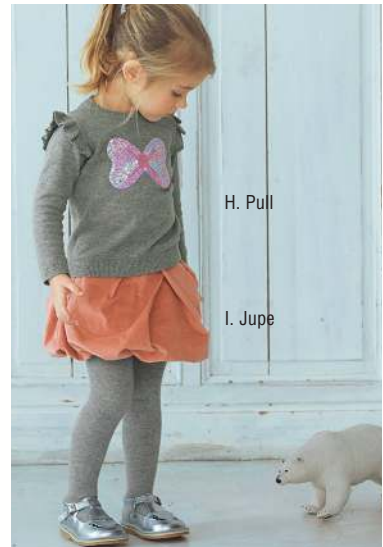

Le bon mix entre douceur et astuces futées !

STYLE **POUDRÉ**

MALIN !
Réversible : 2 fois plus de styles

Existe en Ivoire

B. T-shirt **14€99**
prix club **11€99**

BIEN PENSÉ !
Taille ajustable élastiquée

E. 2 pièces **25€99** | prix club **21€99**
Existe en beige poudré

A. Sous-pull. 95% coton, 5% élasthanne. Coloris beige en 85% coton, 10% viscose, 5% élasthanne + sequins fixes. Beige 583.9175 Rose poudré 583.9191 Ivoire (vu sur vertbaudet.fr) 583.9183 du 2 au 8 ans 11,99€ | prix club **9,99€**

B. T-shirt. 50% coton, 50% modal. Ouverture pressionnée dos. Rose imprimé 583.9426 du 2 au 8 ans 14,99€ | prix club **11,99€**

C. Doucoune. 100% polyamide. Doublure 90% polyester, 10% polyamide. Ouatinage 100% polyester. Vendue avec mouffes. Lavable en machine. Sable / rose poudré 584.5450 Gris / rose 584.5469 du 2 au 8 ans 50,99€ | prix club **42,99€**

D. Ensemble pull + leggings. Pull en 91% polyamide, 6% polyester, 3% autres fibres. Motif en sequins. Legging en 95% coton, 5% élasthanne. Longueur chevilles. Ivoire 584.4586 du 2 au 8 ans 29,99€ | prix club **24,99€**