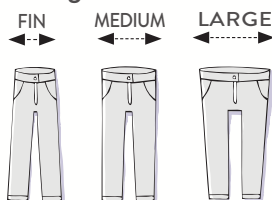

LE MORPHOLOGIK

—exclusivité **vertbaudet**

*Belle matière et belle coupe, le pantalon en velours c'est surtout...
3 largeurs de hanches pour s'adapter à toutes les morphologies !*

Tour de hanches en cm

Age	Stature en cm	FIN	MEDIUM	LARGE
2 ans	83/89	52	56	60
3 ans	90/97	54	58	62
4 ans	98/104	56	60	66
5 ans	105/110	58	62	68
6 ans	111/116	60	66	70
7 ans	117/122	62	68	73
8 ans	123/128	66	70	74
9 ans	129/134	68	73	76
10 ans	135/140	70	74	78
12 ans	141/152	74	78	84
14 ans	153/158	78	84	88

3 largeurs de hanches