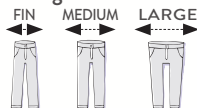

—exclusivité **vertbaudet**

*Le denim a tout bon : un style casual, des détails tendance et surtout...
3 largeurs de hanches pour s'adapter à toutes les morphologies !*

3 largeurs de hanches