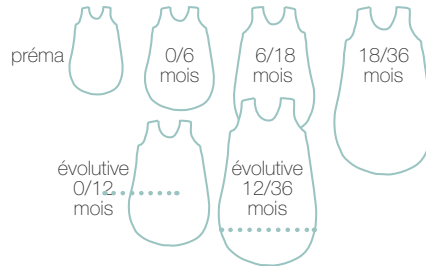

Tendres gigoteuses

Chaudement recommandées de la naissance jusqu'aux 18 mois de bébé !

Tableau indicatif TOG*

*indice de chaleur d'une gigoteuse

Plus l'indice TOG* est élevé, plus la gigoteuse tient chaud : choisissez-la en fonction de la température de la chambre de bébé et des vêtements qu'il porte dessous.

TOG 1 + de 21°

TOG 2 de 18° à 21°

TOG 3 de 15° à 18°

De la naissance à 3 ans

Plusieurs tailles pour suivre la croissance de bébé.