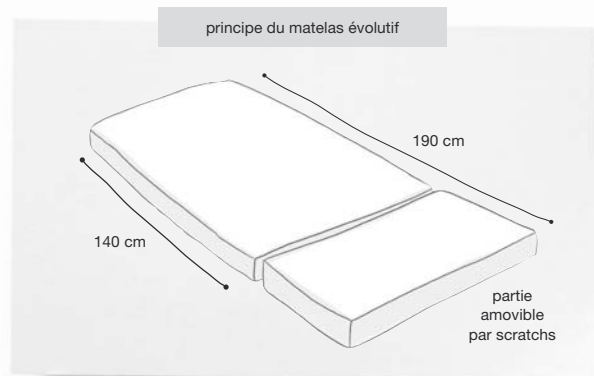

*Eco-participation incluse, montant sur vertbaudet.fr