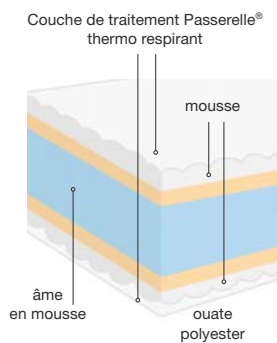

*Eco-participation incluse, montant sur vertbaudet.fr