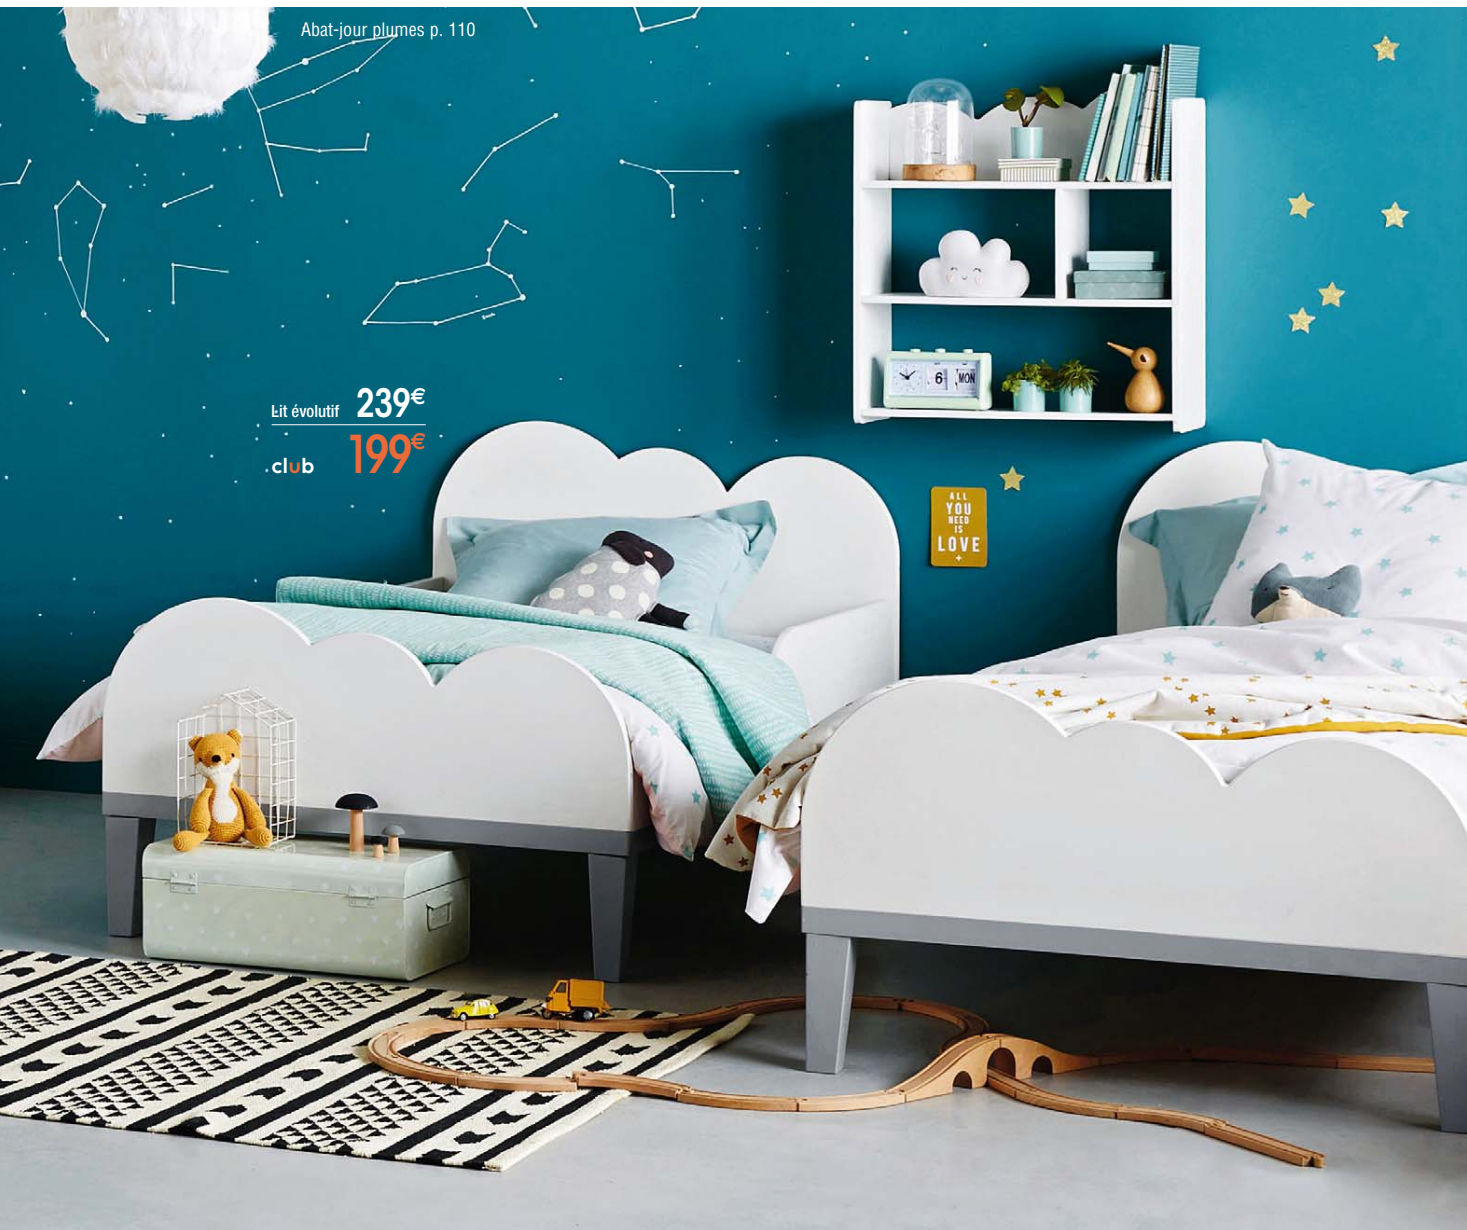

**Etagère murale.** L 60 x H 24 P 20 cm. 23,99€\* | club 19,99€\*

**Table à langer.** Pieds en pin massif. L 58 x H 114 x P 76 cm. Hauteur plateau : 88,5 cm. 149€\* | club 119€\*

\*Eco-participation incluse, montant sur vertbaudet.fr

Retrouvez toute  
la collection  
Nuage sur  
[vertbaudet.fr](http://vertbaudet.fr)

Abat-jour plumes p. 110

Lit évolutif **239€**  
**club 199€**

**Boîte de rangement.** L 32 x H 26 x P 29 cm. 17,99€\* | **club 14,99€\***

**Lit bébé à barreaux.** Pieds en pin massif. 65 x 125 x H 96 cm. 239€\* | **club 199€\***

**Etagère 3 niveaux.** A poser ou à suspendre. L 60 x H 63 x P 20 cm. 47,99€\* | **club 39,99€\***

**Lit évolutif.** Larg. 95 x long. de 145 à 195 x H tête de lit 80 cm. 239€\* | **club 199€\***