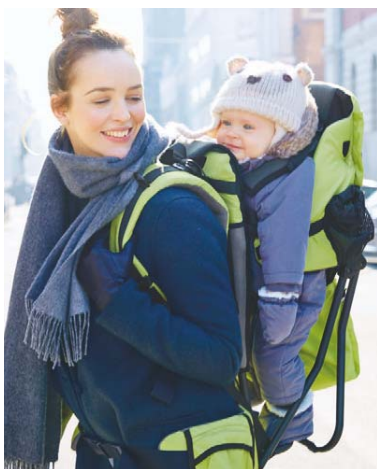

En balade avec bébé !

Sacs à langer fûtés et solutions de portage adaptées pour des sorties réussies !

Porte-bébé dorsal Babytrip.
Armature en aluminium. Assise 100% polyester.
105,99€ | club 89,99€